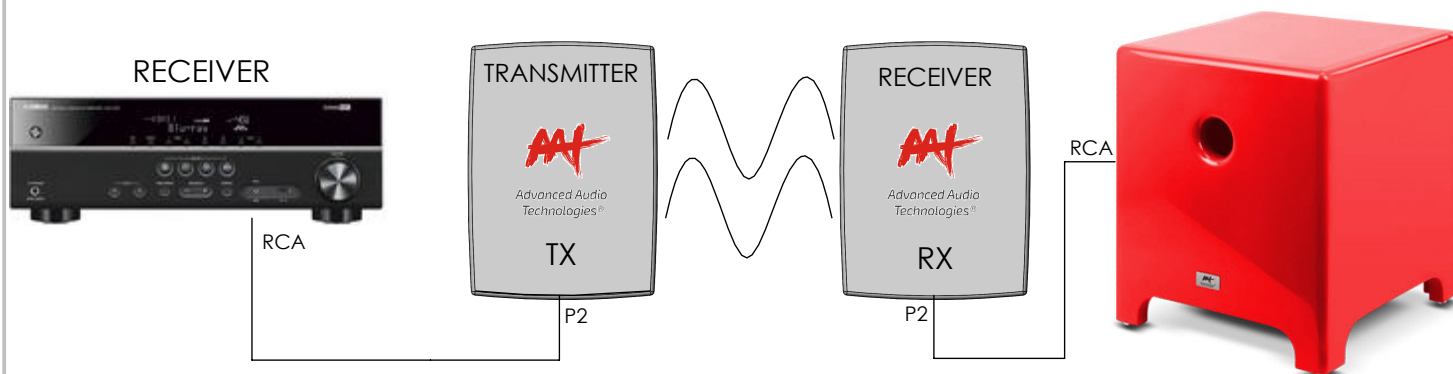

SWK1 - KIT WIRELESS PARA SUBWOOFER

SWK2 - KIT WIRELESS PARA 2 CANAIS

			VERIF./APROV: JOÃO YAZBEK	NÃO MUDAR A ESCALA DO DESENHO	REVISÃO	IN
				AAT - ADVANCED AUDIO TECHNOLOGIES		
REV	NOME	DATA	ALTERAÇÃO	TÍTULO:		
IN	LUCAS	08/06/16	INICIAL	KIT WIRELESS		
				DES. Nº	A4	
				ESCALA: 1:3	FOLHA 1 DE 1	