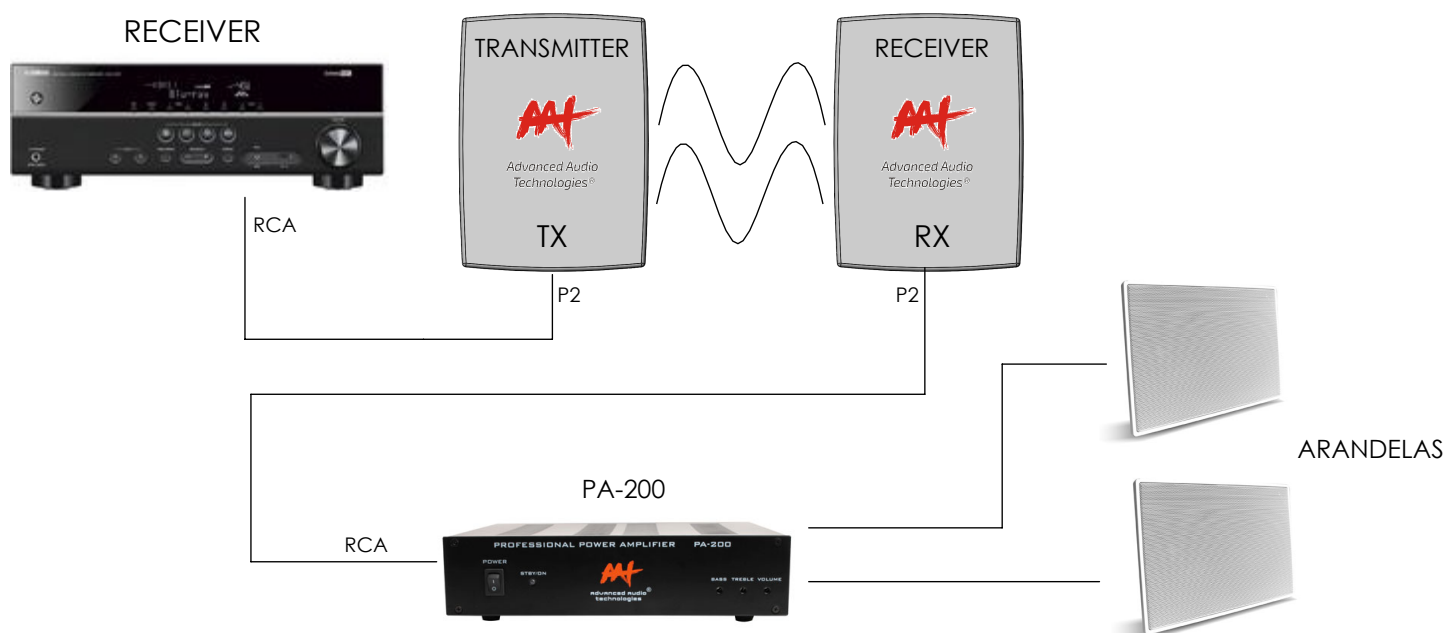

SWK1 - KIT WIRELESS PARA SUBWOOFER

SWK2 - KIT WIRELESS PARA 2 CANAIS

			VERIF./APROV: JOÃO YAZBEK	NÃO MUDAR A ESCALA DO DESENHO	REVISÃO	IN
				AAT - ADVANCED AUDIO TECHNOLOGIES		
REV	NOME	DATA	ALTERAÇÃO	TÍTULO:		
IN	LUCAS	08/06/16	INICIAL	KIT WIRELESS		
				DES. Nº	A4	
				ESCALA: 1:3	FOLHA 1 DE 1	